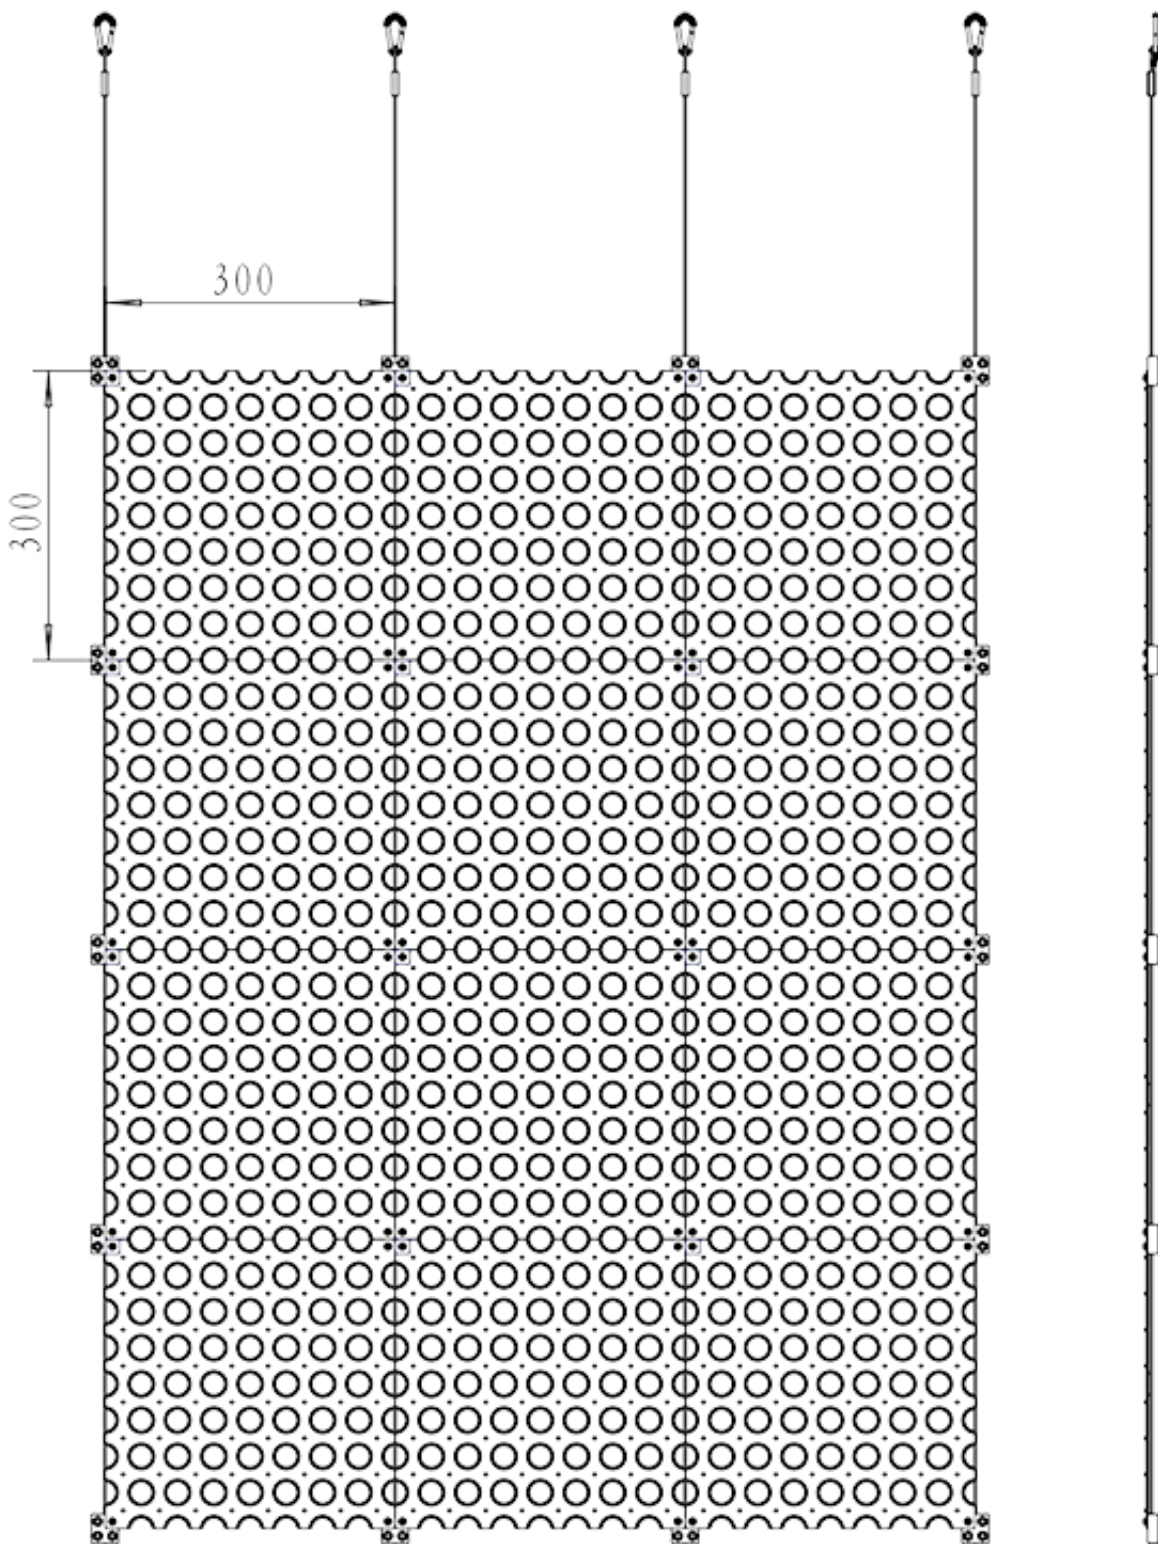

产品参数及图片仅供参考，更改恕不另行通知，具体以实物为准，本公司保留最终解释权。