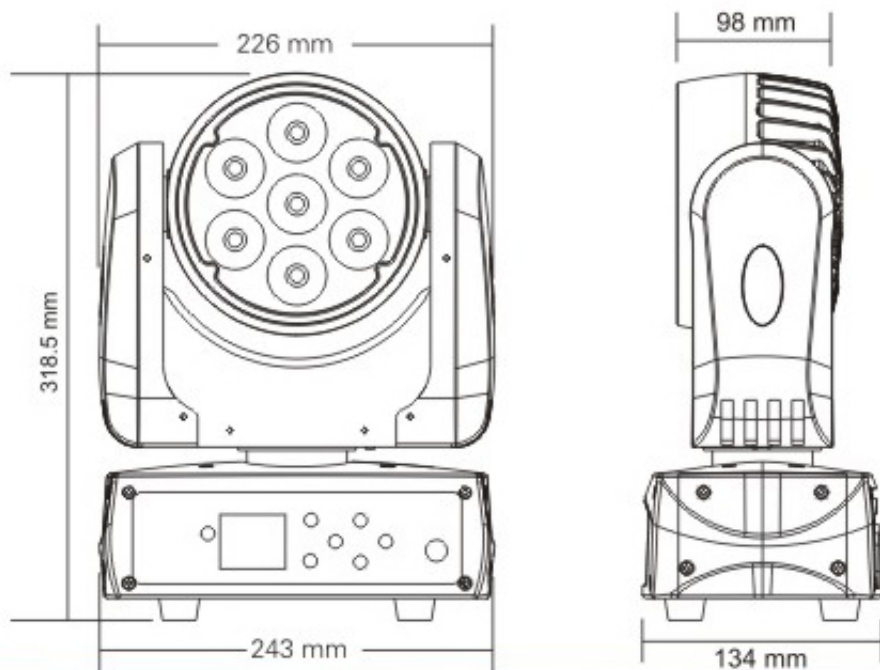

美观的蓝白液晶显示，触摸按键

可从控制台完成更改DMX地址码，机器重设，声控模式的转换等功能

软件升级：通过DMX数据线方便、快捷升级软件

先进的RDM功能

电源:AC100-240V,50/60HZ

包装尺寸:43.5X33X26CM

净重:5kgs

毛重:6.5kgs

特效

尺寸图

照度图

Beam angle 8°
Field angle 15°
Intensity LUX(max.)

Red leds	4910	2723	1603
Green leds	12820	6630	3840
Bule leds	1630	764	439
White leds	17110	7770	4450
Full leds	31330	15700	9200

产品参数及图片仅供参考，更改恕不另行通知，具体以实物为准，本公司保留最终解释权。